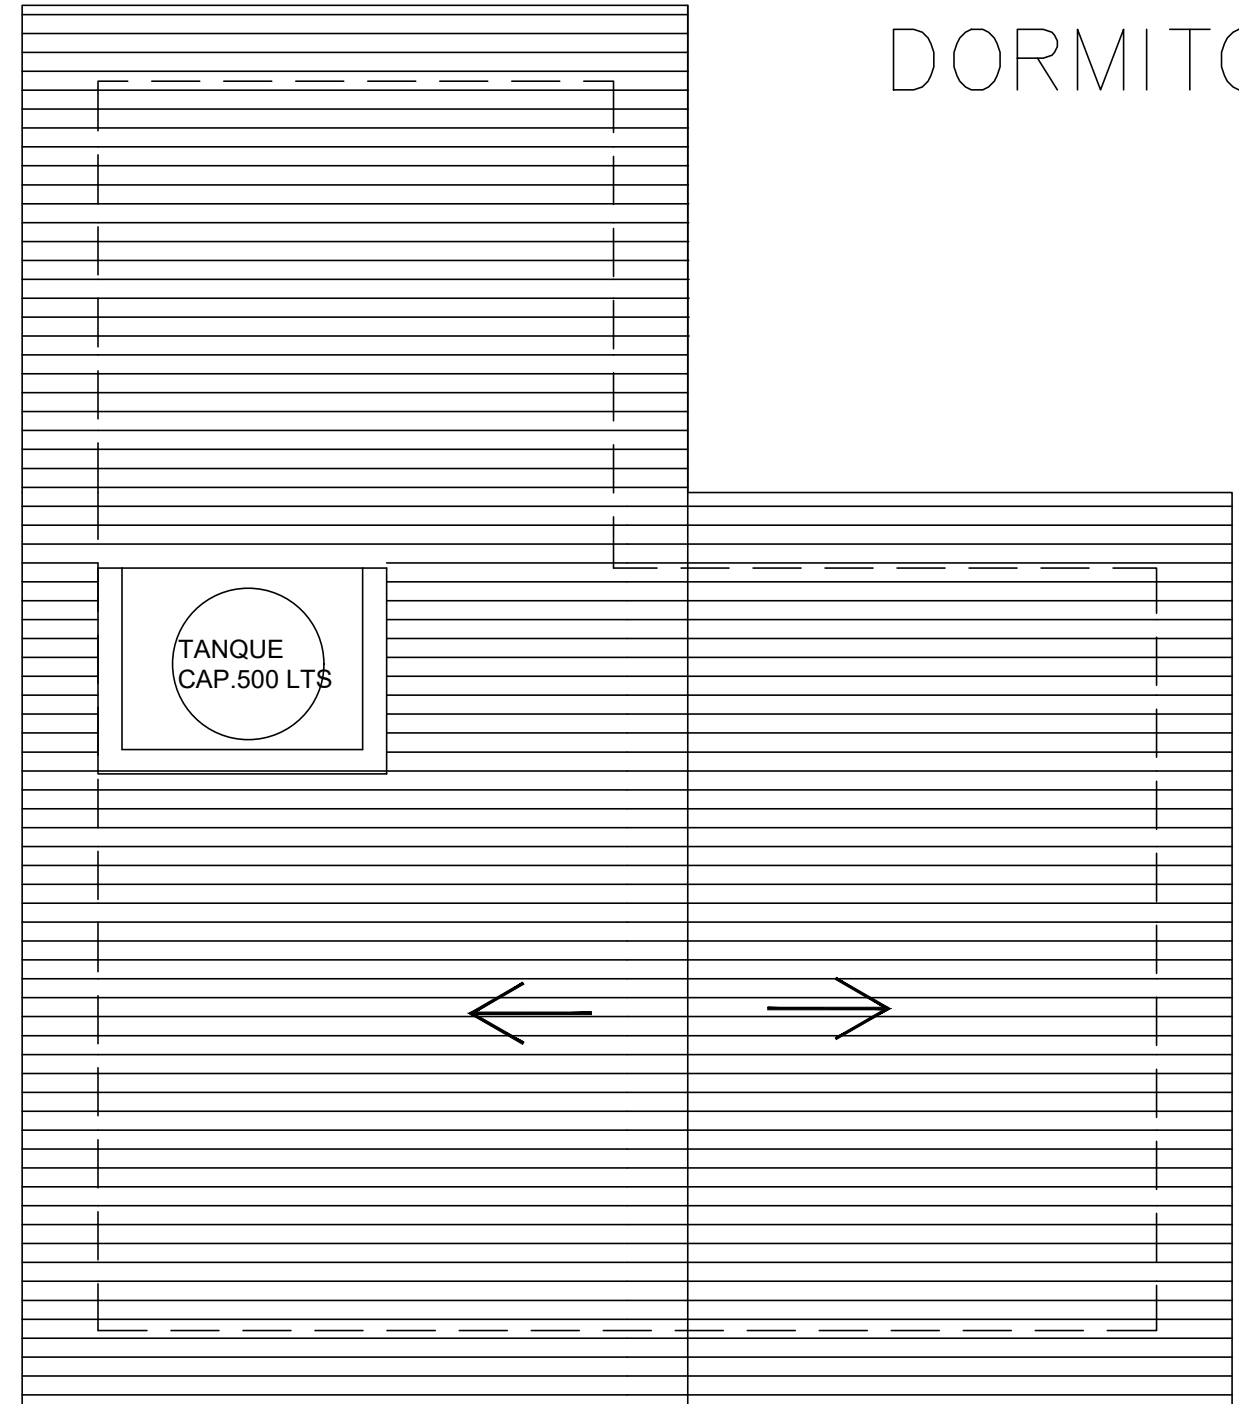

TIPOLOGIA:
2
DORMITORIO

OPCION 2 DORMITORIOS
SUP CUBIERTA : 46.80 m2
ESC: 1:50

OPCION 2 DORMITORIOS
PLANTA DE TECHOS
ESC: 1:50

Tipo de Plano: ANTEPROYECTO	Código plano:	Escala: 1:50	Archivo:
Rubro: PLANTA VIVIENDA 2 DORMITORIOS		Fecha: 2021/03/04	Nota:
Descripción:		Revisión: R00	