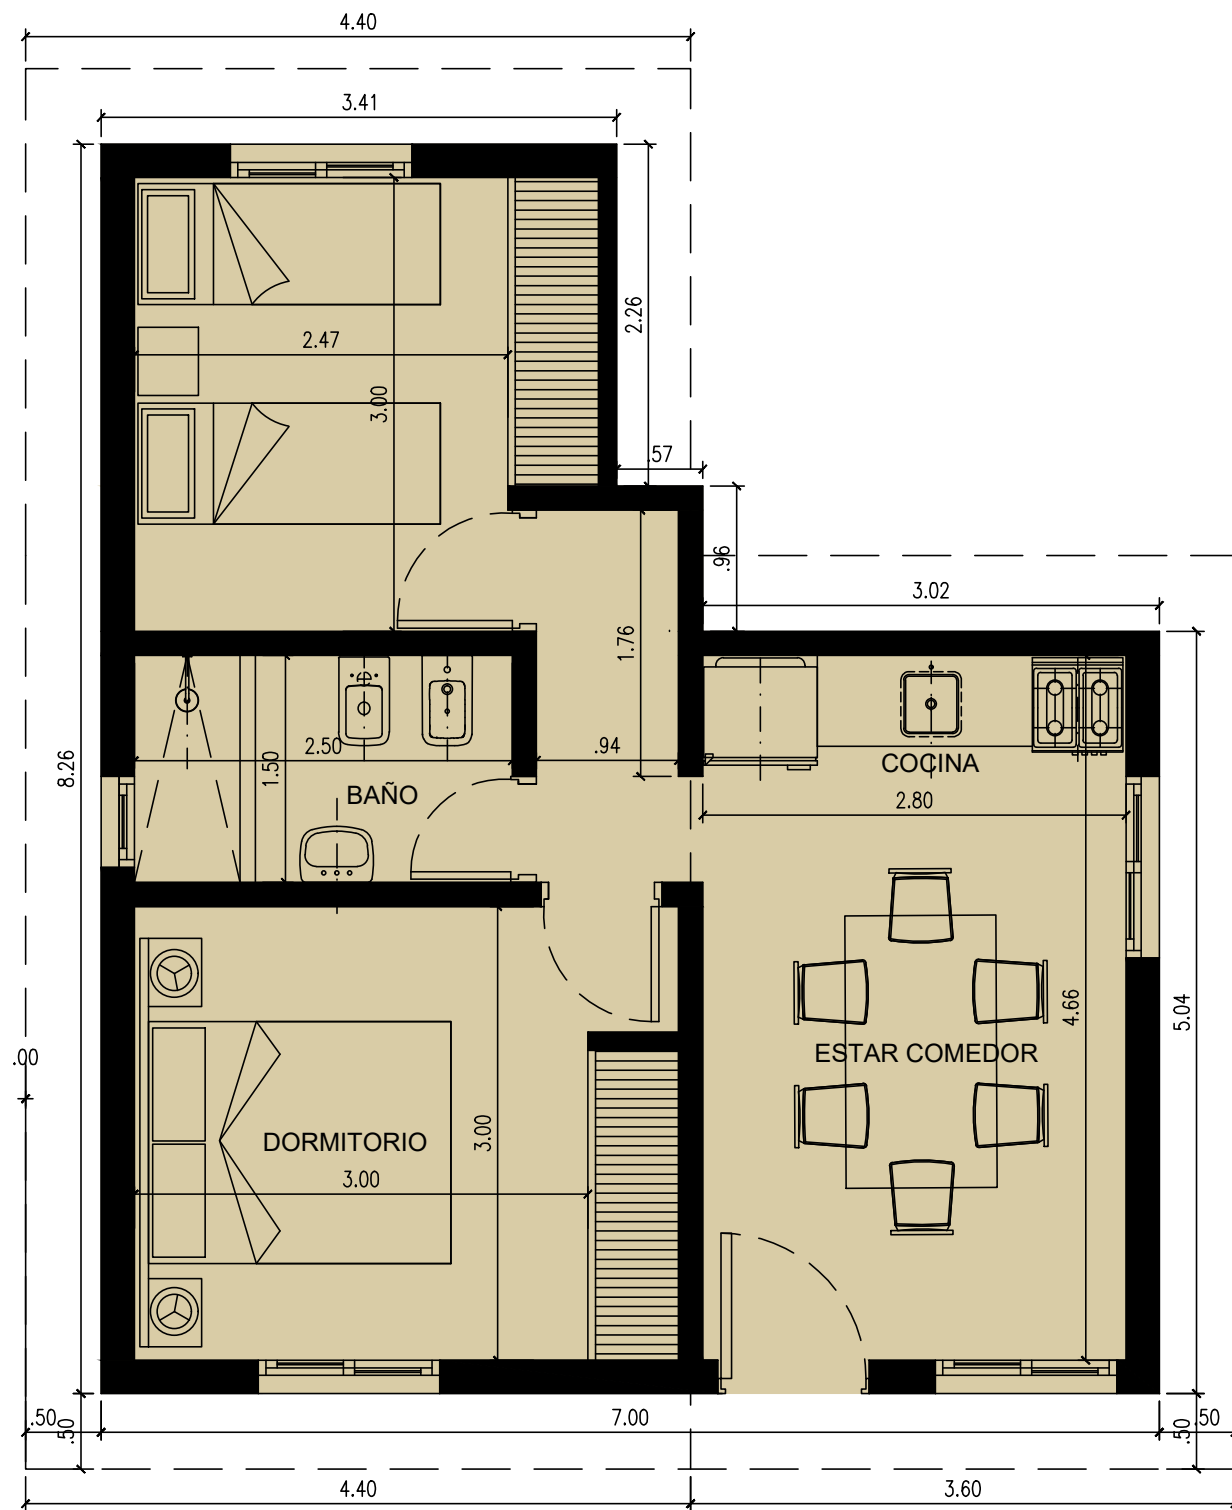

TIPOLOGIA:
2
DORMITORIO

OPCION 2 DORMITORIOS
SUP CUBIERTA : 46.80 m2
ESC: 1:50

OPCION 2 DORMITORIOS
PLANTA DE TECHOS
ESC: 1:50

Tipo de Plano: ANTEPROYECTO	Código plano:	Escala: 1:50	Archivo:
Rubro: PLANTA VIVIENDA 2 DORMITORIOS		Fecha: 2021/03/04	Nota:
Descripción:		Revisión: R00	